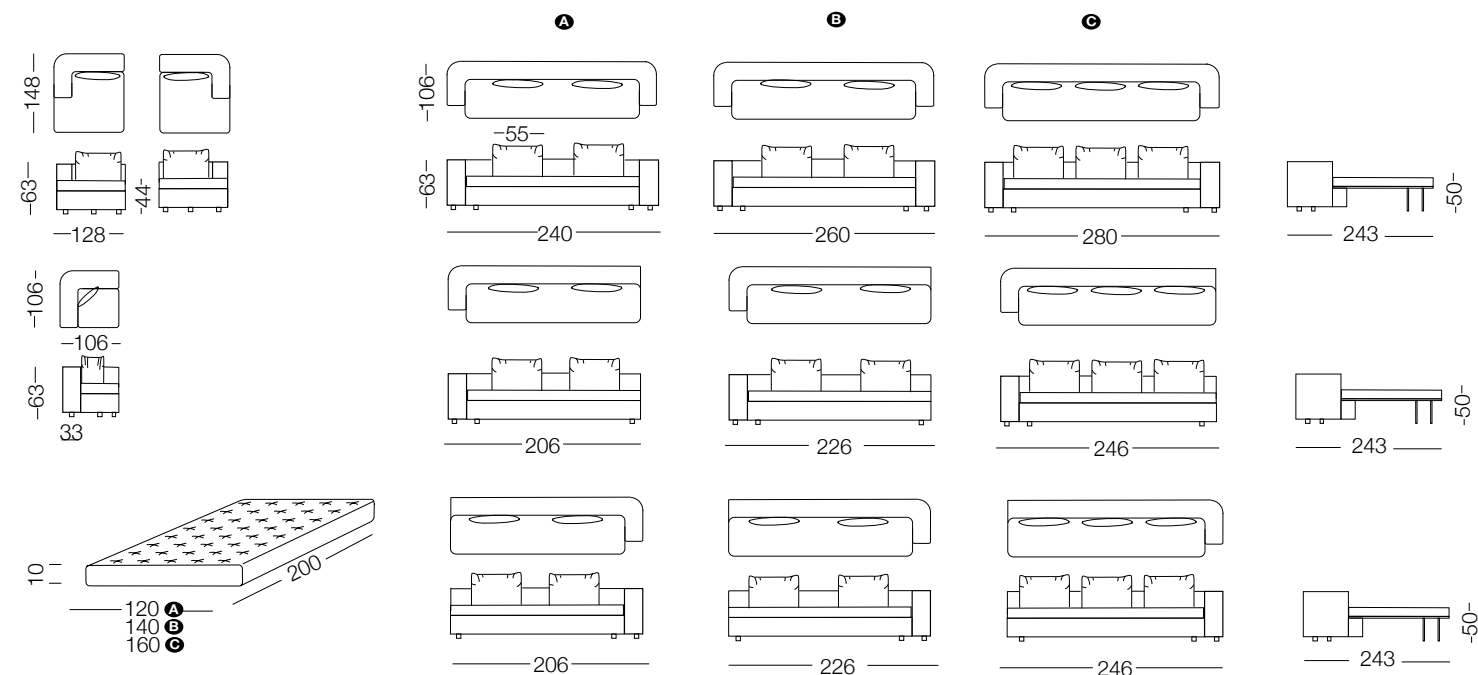

FOSTER
Design Christophe Pillet 2026

Il divano letto Foster, basso e componibile, è un elemento d'arredo che si distingue per la sua estetica sofisticata e avvolgente, pur offrendo la massima funzionalità di un letto con rete a doghe integrato. Sebbene le linee curve siano di tendenza, la collaborazione tra il designer francese e Milano Bedding ha prodotto modelli che fondono design e praticità. Il design di Christophe Pillet si concentra sulla creazione di divani letto che siano innanzitutto veri e propri divani, con un'estetica che non tradisca la loro duplice funzione. Il divano si caratterizza per una silhouette morbida e arrotondata, che crea un'atmosfera accogliente e scultorea nell'ambiente living. Le forme basse e profonde invitano al relax, mantenendo un profilo elegante. La modularità è un punto di forza, permettendo di creare configurazioni personalizzate, che si adattano a diversi spazi, da soluzioni lineari a quelle angolari più complesse, integrando anche penisole o dormeuse. Il cuore funzionale è il meccanismo Lampolet di alta qualità: questo sistema è rinomato per la sua facilità d'uso, garantendo spazio per un materasso confortevole in poliuretano espanso ad alta resilienza, rimuovendo solo il cuscino di seduta. Il rivestimento è completamente sfoderabile, caratteristica che ne facilita l'igiene e la manutenzione nel tempo, contribuendo a preservarne l'aspetto. Foster viene consegnato smontato per un facile trasporto.