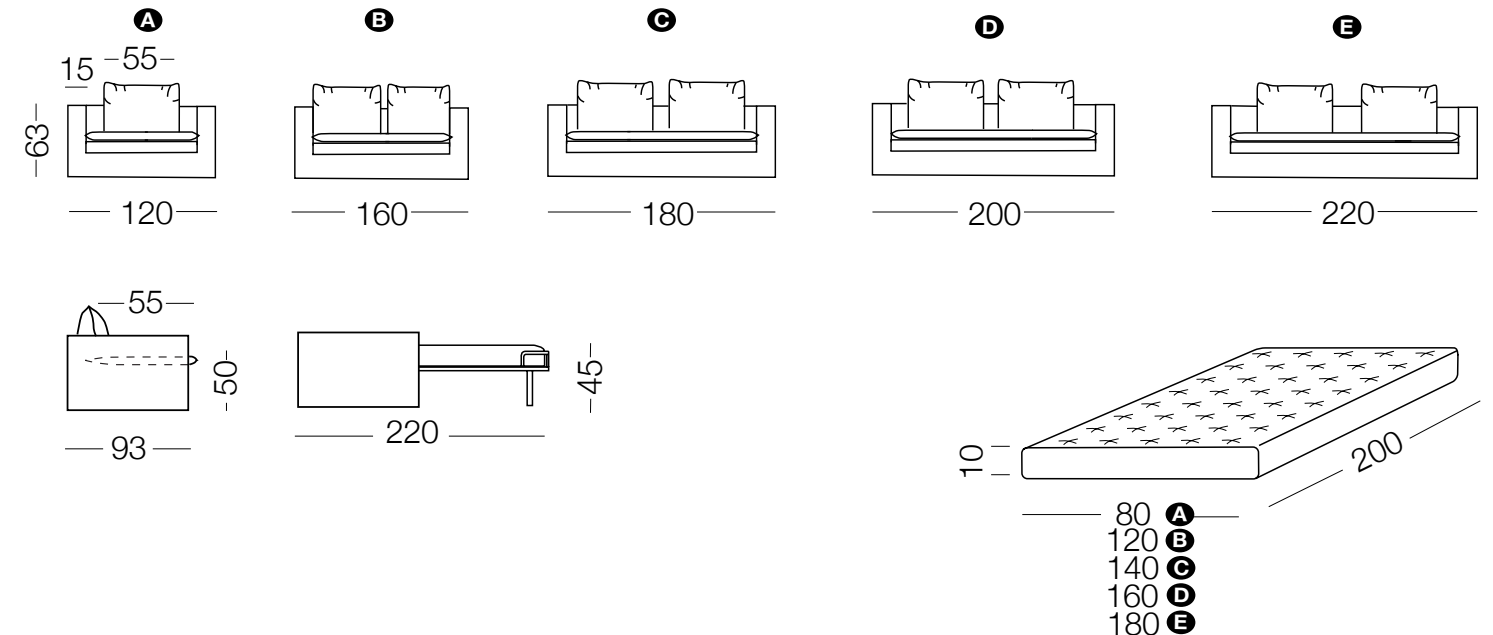

Scott es un sofá cama que evoluciona para convertirse en la solución definitiva para dormir, combinando la estética con la funcionalidad de una cama real. Su estructura, de líneas compactas, permite alojar un colchón de 10 cm de grosor, disponible en varios anchos, incluso en habitaciones pequeñas. El somier de láminas de contrachapado ofrece un soporte resistente y duradero, adaptándose al peso corporal y garantizando una ventilación adecuada del colchón. Este sistema transforma el sofá Scott en una cama ortopédica, ideal para el uso diario. Gracias al mecanismo Lampolet, la transformación se realiza en tan solo unos segundos y sin esfuerzo. La característica distintiva de Scott es el topper sobre el asiento: esta capa adicional proporciona al asiento un confort y suavidad, evitando la rigidez típica de los sofás convertibles.