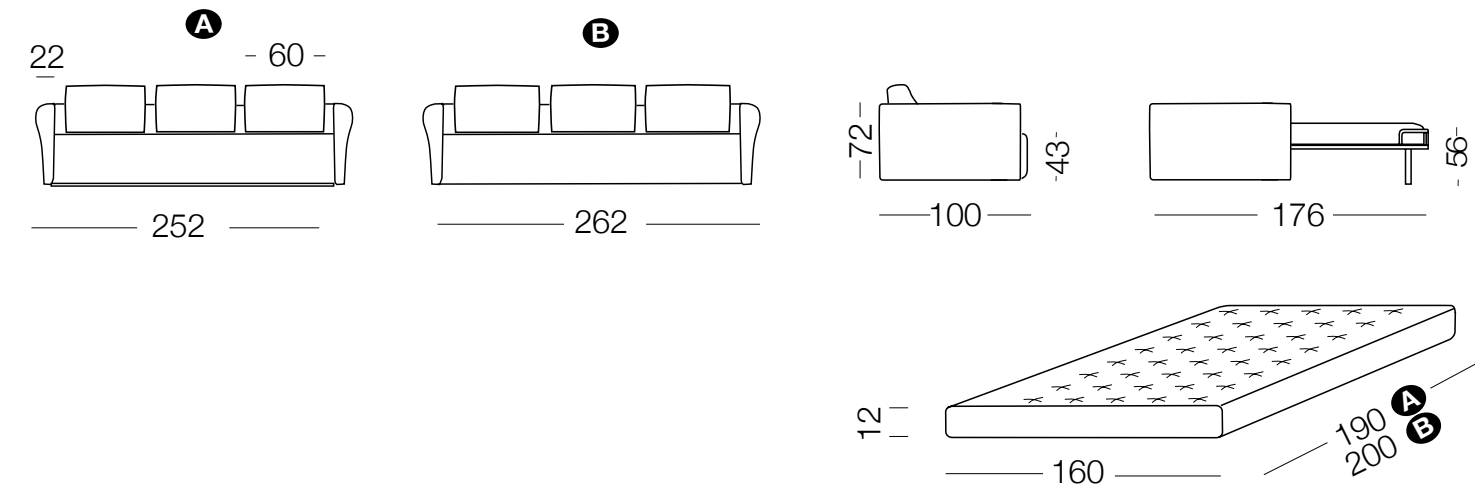

KIRK
Design Karim Rashid 2026

Ispirato dall'energia vibrante e dal genio dell'improvvisazione della leggenda del jazz Rahsaan Roland Kirk, il divano letto Kirk, design di Karim Rashid, celebre per il suo stile "sensual minimalism", è caratterizzato da forme fluide e organiche. Esempio iconico che incarna il concetto di dormita trasversale e la versatilità spaziale. In un divano letto con dormita trasversale firmato Karim Rashid, l'estetica futuristica incontra la funzionalità estrema: contrariamente ai divani letto tradizionali, Rashid utilizza linee curve e volumi pieni, eliminando gli angoli rigidi per un comfort visivo e tattile. Una variante speciale presenta profili a contrasto, un dettaglio discreto ma sorprendente, che evoca le note inaspettate e i ritmi sincopati di un'esibizione jazz: momenti che catturano lo sguardo e deliziano i sensi. Proprio come il jazz prospera sia nella struttura che nell'improvvisazione, Kirk bilancia un'eleganza raffinata con accenti giocosi. Il meccanismo trasversale Lampolet permette di trasformare la seduta in letto senza ingombrare eccessivamente il centro della stanza, ideale per gli spazi moderni e fluidi. Il rivestimento è completamente sfoderabile e lavabile secondo il tessuto scelto. Kirk viene consegnato smontato per facilitarne il trasporto.