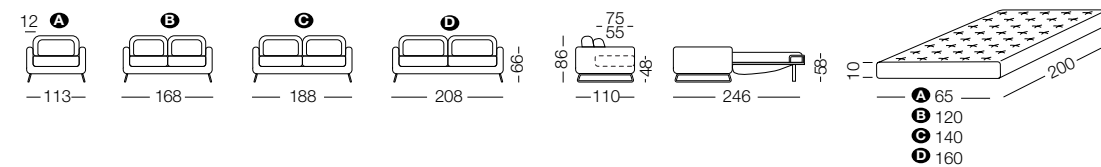

STANDARD
Nichel Nero
Black Nickel
Nickel noir
Schwarzes Nickel
Níquel negro

OPTION
Cromato
Chromed
Chromé
Verchromt
Cromado

FREDDIE
design Simone Micheli 2021

Freddie è un divano letto con piedini alti 16 cm in acciaio cromato o con finitura black nichel. I piedini inclinati rendono la sua linea leggera e slanciata, combinando linearità ed eleganza al comfort di seduta, garantito da una cuscinatura corredata da morbidi poggiatesta. I numerosi rivestimenti sfoderabili consentono a Freddie di adattarsi a qualsiasi ambiente abitativo. Freddie è un divano letto sfoderabile ed è disponibile nella versione fissa o letto con materasso lungo 200 cm.

Freddie is a sofa bed with 16 cm high feet in either chromed steel or black nickel finish. The slanted feet give Freddie a slimline look, combining linearity and elegance with seating comfort, enhanced by soft lumbar cushions. The removable covers allow Freddie to adapt to any living room and this model is available as a fixed sofa or sofa bed with a 200 cm long mattress.

Freddie est un canapé convertible aux lignes légères et élancées, équipé de la mécanique Lamipolet et d'une longueur de matelas de 2mètres. Du haut de ses 16cm, le canapé-lit Freddie offre, avec ses pieds en acier chromé ou en finition nickel noir, élégance et confort d'assise garanti par des coussins cale-reins confortable et moelleux. Ce canapé entièrement déhoussable s'intégrera parfaitement dans tous les intérieurs ; il est disponible dans de nombreux revêtements et en plusieurs dimensions. Freddie existe également en version fixe.