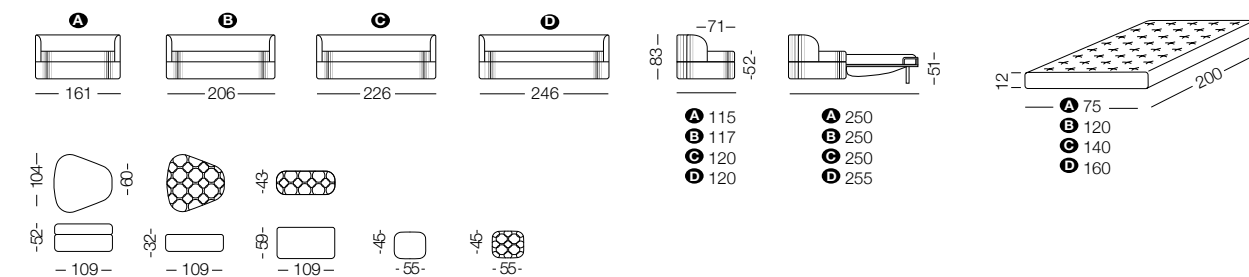

Goodman ist ein modulares, gekrümmtes Schlafsofa mit kurvigen und eleganten Formen. Die gekrümmten Elemente, mit oder ohne Schlaffunktion, die gerundeten Hocker und Armlehnen können passend zum Wohnraum miteinander kombiniert werden. Goodman ist für größere Räume gedacht. Das Sofa kann freistehend oder an einer Wand platziert werden. Goodman gibt es in vier verschiedenen Maßen und hat abziehbare Bezüge. Die Version mit Bett hat eine 200cm lange Liegefläche.

Goodman es un sofá cama modular curvo de forma sinuosa. Este sofá cama curvilineo componible incluye módulos fijos y cama, bases, pufs perfilados y apoyabrazos, que se pueden combinar entre sí en función del espacio habitable disponible. Goodman está diseñado para estancias grandes, para colocar en el centro del salón, pero también junto a la pared. Goodman está disponible en cuatro tamaños y con diferentes fundas desenfundable. La versión cama contiene un colchón de 200 cm de largo.