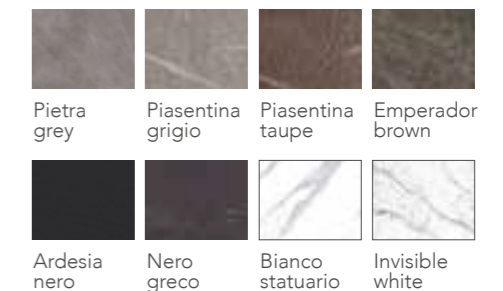

BASE: ceramic