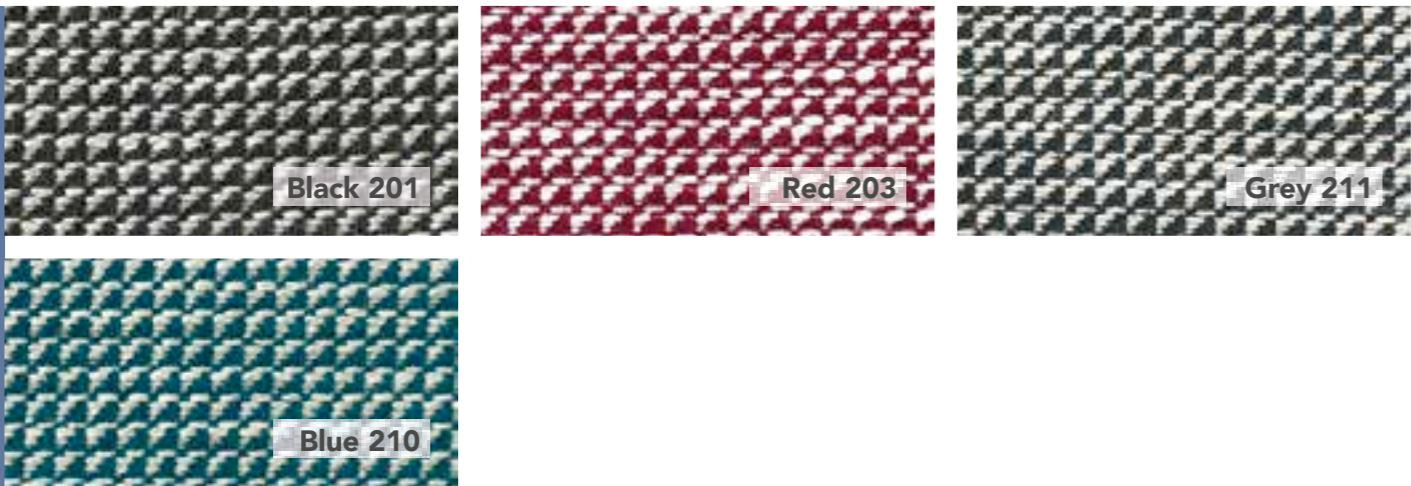

0561

VELVET cat.2F

PIED DE POULE cat.4F

GLASS

OLIVER B.

Viale del lavoro, 19/21
37036 San Martino B. A. (Verona) Italy
TEL. (+39) 0458650543
info@oliverb.it - www.oliverb.it

@oliverbitaly

@oliverb.italy