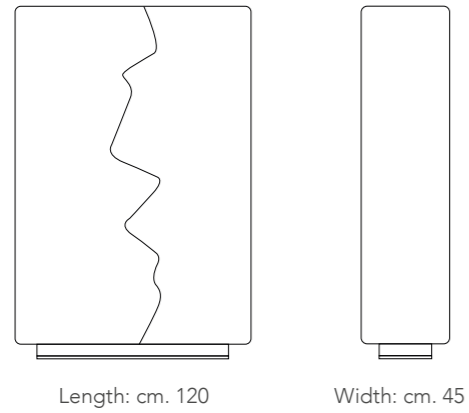

KALI [4 Doors highboard]
Design: Irene Cerchiaro & Matteo Luitsz
Page 00,00