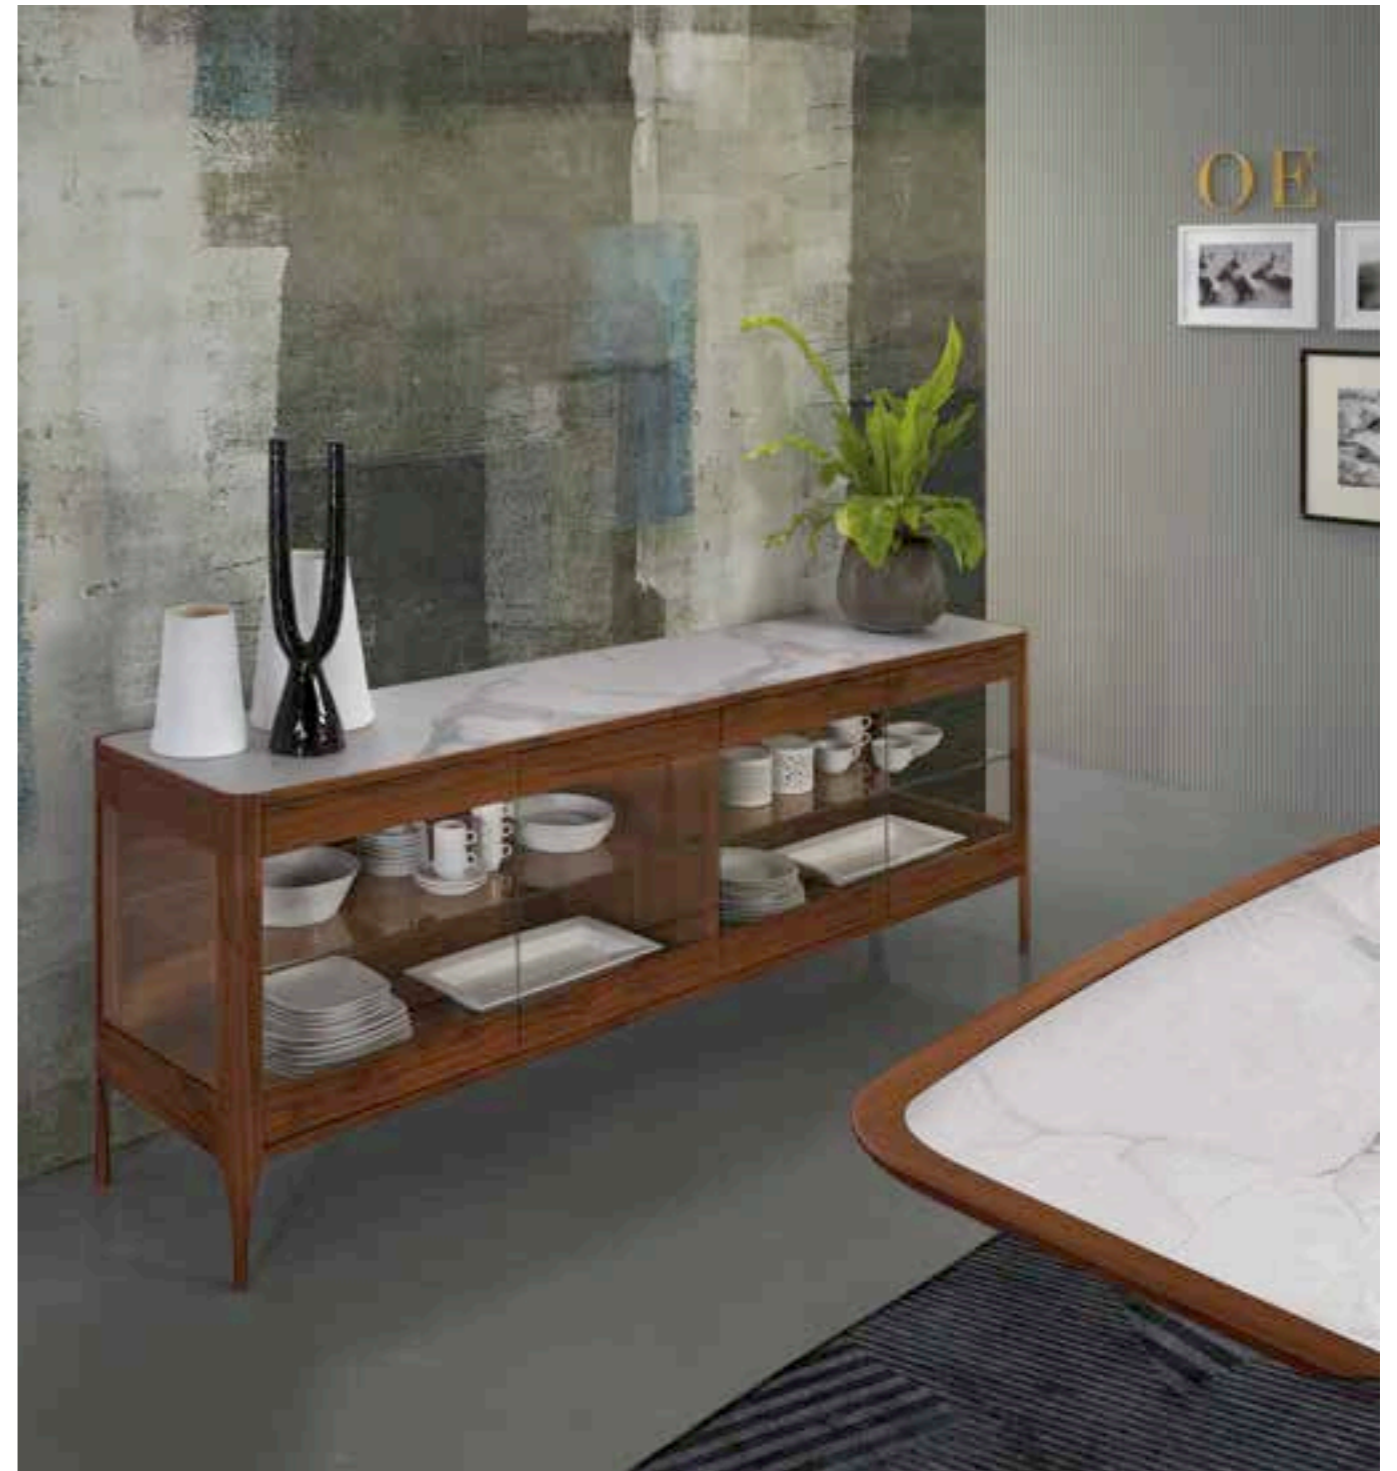

Sideboard: CHIARA [Walnut+Transparent/Bianco statuario]