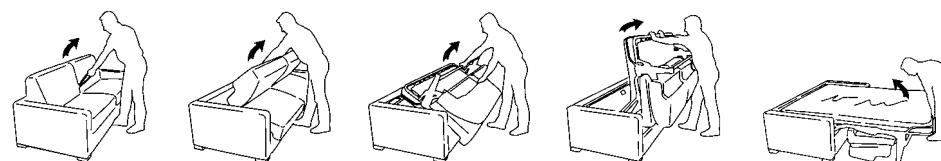

Vivien ist ein Schlafsofa mit Lampolet-Mechanismus. Die abgerundete Rückenlehne geht fließend in die Armlehne über. Die Bezugsmaterialien Stoff, Leder und Mikrofaser können miteinander kombiniert werden. Die Metallfüße sind aus schwarzen Nickel gefertigt. Durch einfache Rotation des Rückenteils und ohne ein Kissen zu entfernen, verwandelt sich Vivien in ein richtiges Bett mit einem 200 cm Matratze; der Bezug ist komplett abnehmbar und je nach Stoffwahl auch waschbar. Vivien ist auch in der Ausführung als festes Sofa ohne Bett erhältlich; außerdem ist das Schlafsofa komplett zerlegbar für einen einfachen Transport.

Vivien es un sofá cama con mecanismo Lampolet, caracterizado por la línea redondeada del respaldo, que también es el reposabrazos; el sofá se puede hacer combinando diferentes materiales como tela, piel y microfibra. Los pies están hechos de metal con acabado de níquel negro. Con una simple rotación del respaldo y sin mover ningún cojín, Vivien se transforma en una confortable cama con colchón de 200 cm. La funda desenfundable es lavable según la tela elegida. Vivien es un sofá cama desmontable para un transporte fácil y está disponible también en versión fija.

VIVIEN