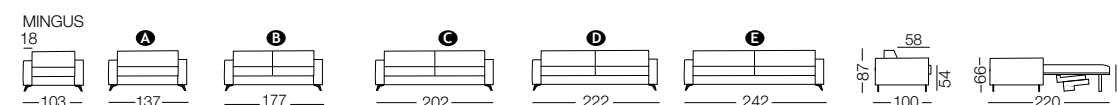

MINGUS
design Milano Bedding 2020

Mingus è un divano letto con piedini alti 13 cm, caratterizzato da linee morbide e cuciture che ne accentuano il carattere. I piedini sono realizzati in metallo con finitura nichel nero. Attraverso una semplice rotazione dello schienale e senza rimuovere alcun cuscino, Mingus si trasforma in un letto con materasso da 200 cm di lunghezza. Il rivestimento sfoderabile è lavabile a seconda del tessuto scelto. Mingus è disponibile in tutte le misure anche nella versione fissa ed è un divano letto smontabile per un facile trasporto.

Mingus is a sofa bed with 13 cm high feet, featuring soft lines and seams that enhance its character. The feet are made of metal with black nickel finish. By simply rotating the back, without removing any of the cushions, Mingus converts into a conventional bed with a 200 cm long mattress. The removable cover is washable according to the fabric selected. Mingus is a sofa bed that can be dismantled for easy delivery and is also available as a sofa.

Mingus est un canapé-lit reposant sur des pieds en métal en finition nickel noir de 13 cm de hauteur. Ce canapé convertible est caractérisé par des lignes douces et des coutures accentuant son caractère intemporel. Mingus est facilement convertible par un simple mouvement en un confortable lit avec un matelas de 200 cm de longueur, en laissant en place les coussins d'assise et de dossier. Le revêtement déhoussable est lavable selon le choix du tissu. Mingus est un canapé lit démontable pour un transport plus pratique ; il est aussi disponible en version fixe.