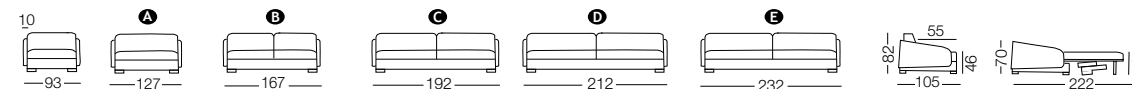

Vivien ist ein Schlafsofa mit Lampolet-Mechanismus. Die abgerundete Rückenlehne geht fließend in die Armlehne über. Die Bezugsmaterialien Stoff, Leder und Mikrofaser können miteinander kombiniert werden. Die Metallfüße sind aus schwarzen Nickel gefertigt. Durch einfache Rotation des Rückenteils und ohne ein Kissen zu entfernen, verwandelt sich Vivien in ein richtiges Bett mit einem 200 cm Matratze; der Bezug ist komplett abnehmbar und je nach Stoffwahl auch waschbar. Vivien ist auch in der Ausführung als festes Sofa ohne Bett erhältlich; außerdem ist das Schlafsofa komplett zerlegbar für einen einfachen Transport.

Vivien es un sofá cama con mecanismo Lampolet, caracterizado por la línea redondeada del respaldo, que también es el reposabrazos; el sofá se puede hacer combinando diferentes materiales como tela, piel y microfibra. Los pies están hechos de metal con acabado de níquel negro. Con una simple rotación del respaldo y sin mover ningún cojín, Vivien se transforma en una confortable cama con colchón de 200 cm. La funda desenfundable es lavable según la tela elegida. Vivien es un sofá cama desmontable para un transporte fácil y está disponible también en versión fija.

VIVIEN