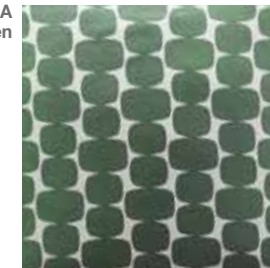

PANDORA
0903 orange