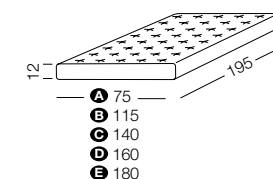

MINGUS
design Milano Bedding 2020

Mingus è un divano letto con piedini alti 13 cm, caratterizzato da linee morbide e cuciture che ne accentuano il carattere. I piedini sono realizzati in metallo con finitura nichel nero. Attraverso una semplice rotazione dello schienale e senza rimuovere alcun cuscino, Mingus si trasforma in un letto con materasso da 200 cm di lunghezza. Il rivestimento sfoderabile è lavabile a seconda del tessuto scelto. Mingus è disponibile in tutte le misure anche nella versione fissa ed è un divano letto smontabile per un facile trasporto.

Mingus is a sofa bed with 13 cm high feet, featuring soft lines and seams that enhance its character. The feet are made of metal with black nickel finish. By simply rotating the back, without removing any of the cushions, Mingus converts into a conventional bed with a 200 cm long mattress. The removable cover is washable according to the fabric selected. Mingus is a sofa bed that can be dismantled for easy delivery and is also available as a sofa.

Mingus est un canapé-lit reposant sur des pieds en métal en finition nickel noir de 13 cm de hauteur. Ce canapé convertible est caractérisé par des lignes douces et des coutures accentuant son caractère intemporel. Mingus est facilement convertible par un simple mouvement en un confortable lit avec un matelas de 200 cm de longueur, en laissant en place les coussins d'assise et de dossier. Le revêtement déhoussable est lavable selon le choix du tissu. Mingus est un canapé lit démontable pour un transport plus pratique ; il est aussi disponible en version fixe.