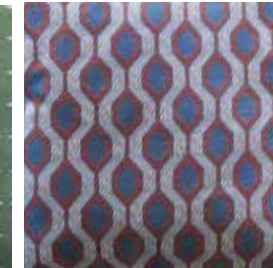

PANDORA
0802 blue-orange