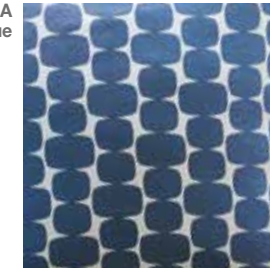

PANDORA

Tessuto e cuscini
Tessuto 75% VI - 25% PL;
cuscini come da catalogo
generale e listino.

Fabric and cushions
Fabric 75% VI - 25% PL;
cushions as per general catalog
and price list.

Tissu et coussins
Tissu 75% VI - 25% PL; coussins
selon catalogue général et tarif.

Stoff und Kissen
Stoff 75% VI - 25% PL; Kissen
gemäß allgemeinem Katalog und
Preisliste.

Tela y cojines
Tela 75% VI - 25% PL; cojines
según catálogo general y tarifa.

PANDORA
0904 blue

PANDORA
0901 green