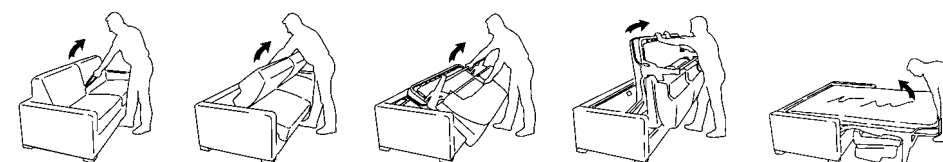

MINGUS
design Milano Bedding 2020

Mingus è un divano letto con piedini alti 13 cm, caratterizzato da linee morbide e cuciture che ne accentuano il carattere. I piedini sono realizzati in metallo con finitura nichel nero. Attraverso una semplice rotazione dello schienale e senza rimuovere alcun cuscino, Mingus si trasforma in un letto con materasso da 200 cm di lunghezza. Il rivestimento sfoderabile è lavabile a seconda del tessuto scelto. Mingus è disponibile in tutte le misure anche nella versione fissa ed è un divano letto smontabile per un facile trasporto.

Mingus is a sofa bed with 13 cm high feet, featuring soft lines and seams that enhance its character. The feet are made of metal with black nickel finish. By simply rotating the back, without removing any of the cushions, Mingus converts into a conventional bed with a 200 cm long mattress. The removable cover is washable according to the fabric selected. Mingus is a sofa bed that can be dismantled for easy delivery and is also available as a sofa.

Mingus est un canapé-lit reposant sur des pieds en métal en finition nickel noir de 13 cm de hauteur. Ce canapé convertible est caractérisé par des lignes douces et des coutures accentuant son caractère intemporel. Mingus est facilement convertible par un simple mouvement en un confortable lit avec un matelas de 200 cm de longueur, en laissant en place les coussins d'assise et de dossier. Le revêtement déhoussable est lavable selon le choix du tissu. Mingus est un canapé lit démontable pour un transport plus pratique ; il est aussi disponible en version fixe.