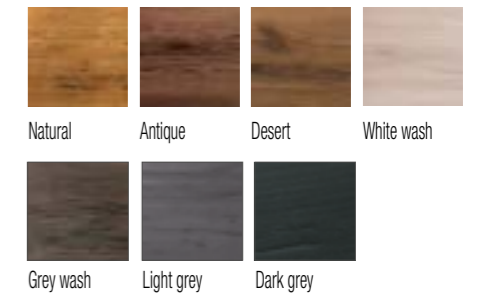

Wild oak chest of 3 drawers
cm 90x50x70h

STRUCTURE: SOLID WILD OAK