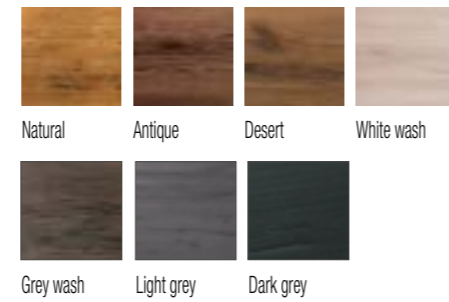

Mirror with wild oak frame
cm 70x2x200h

Wild oak night stand
cm 50x40x31h

STRUCTURE: SOLID WILD OAK