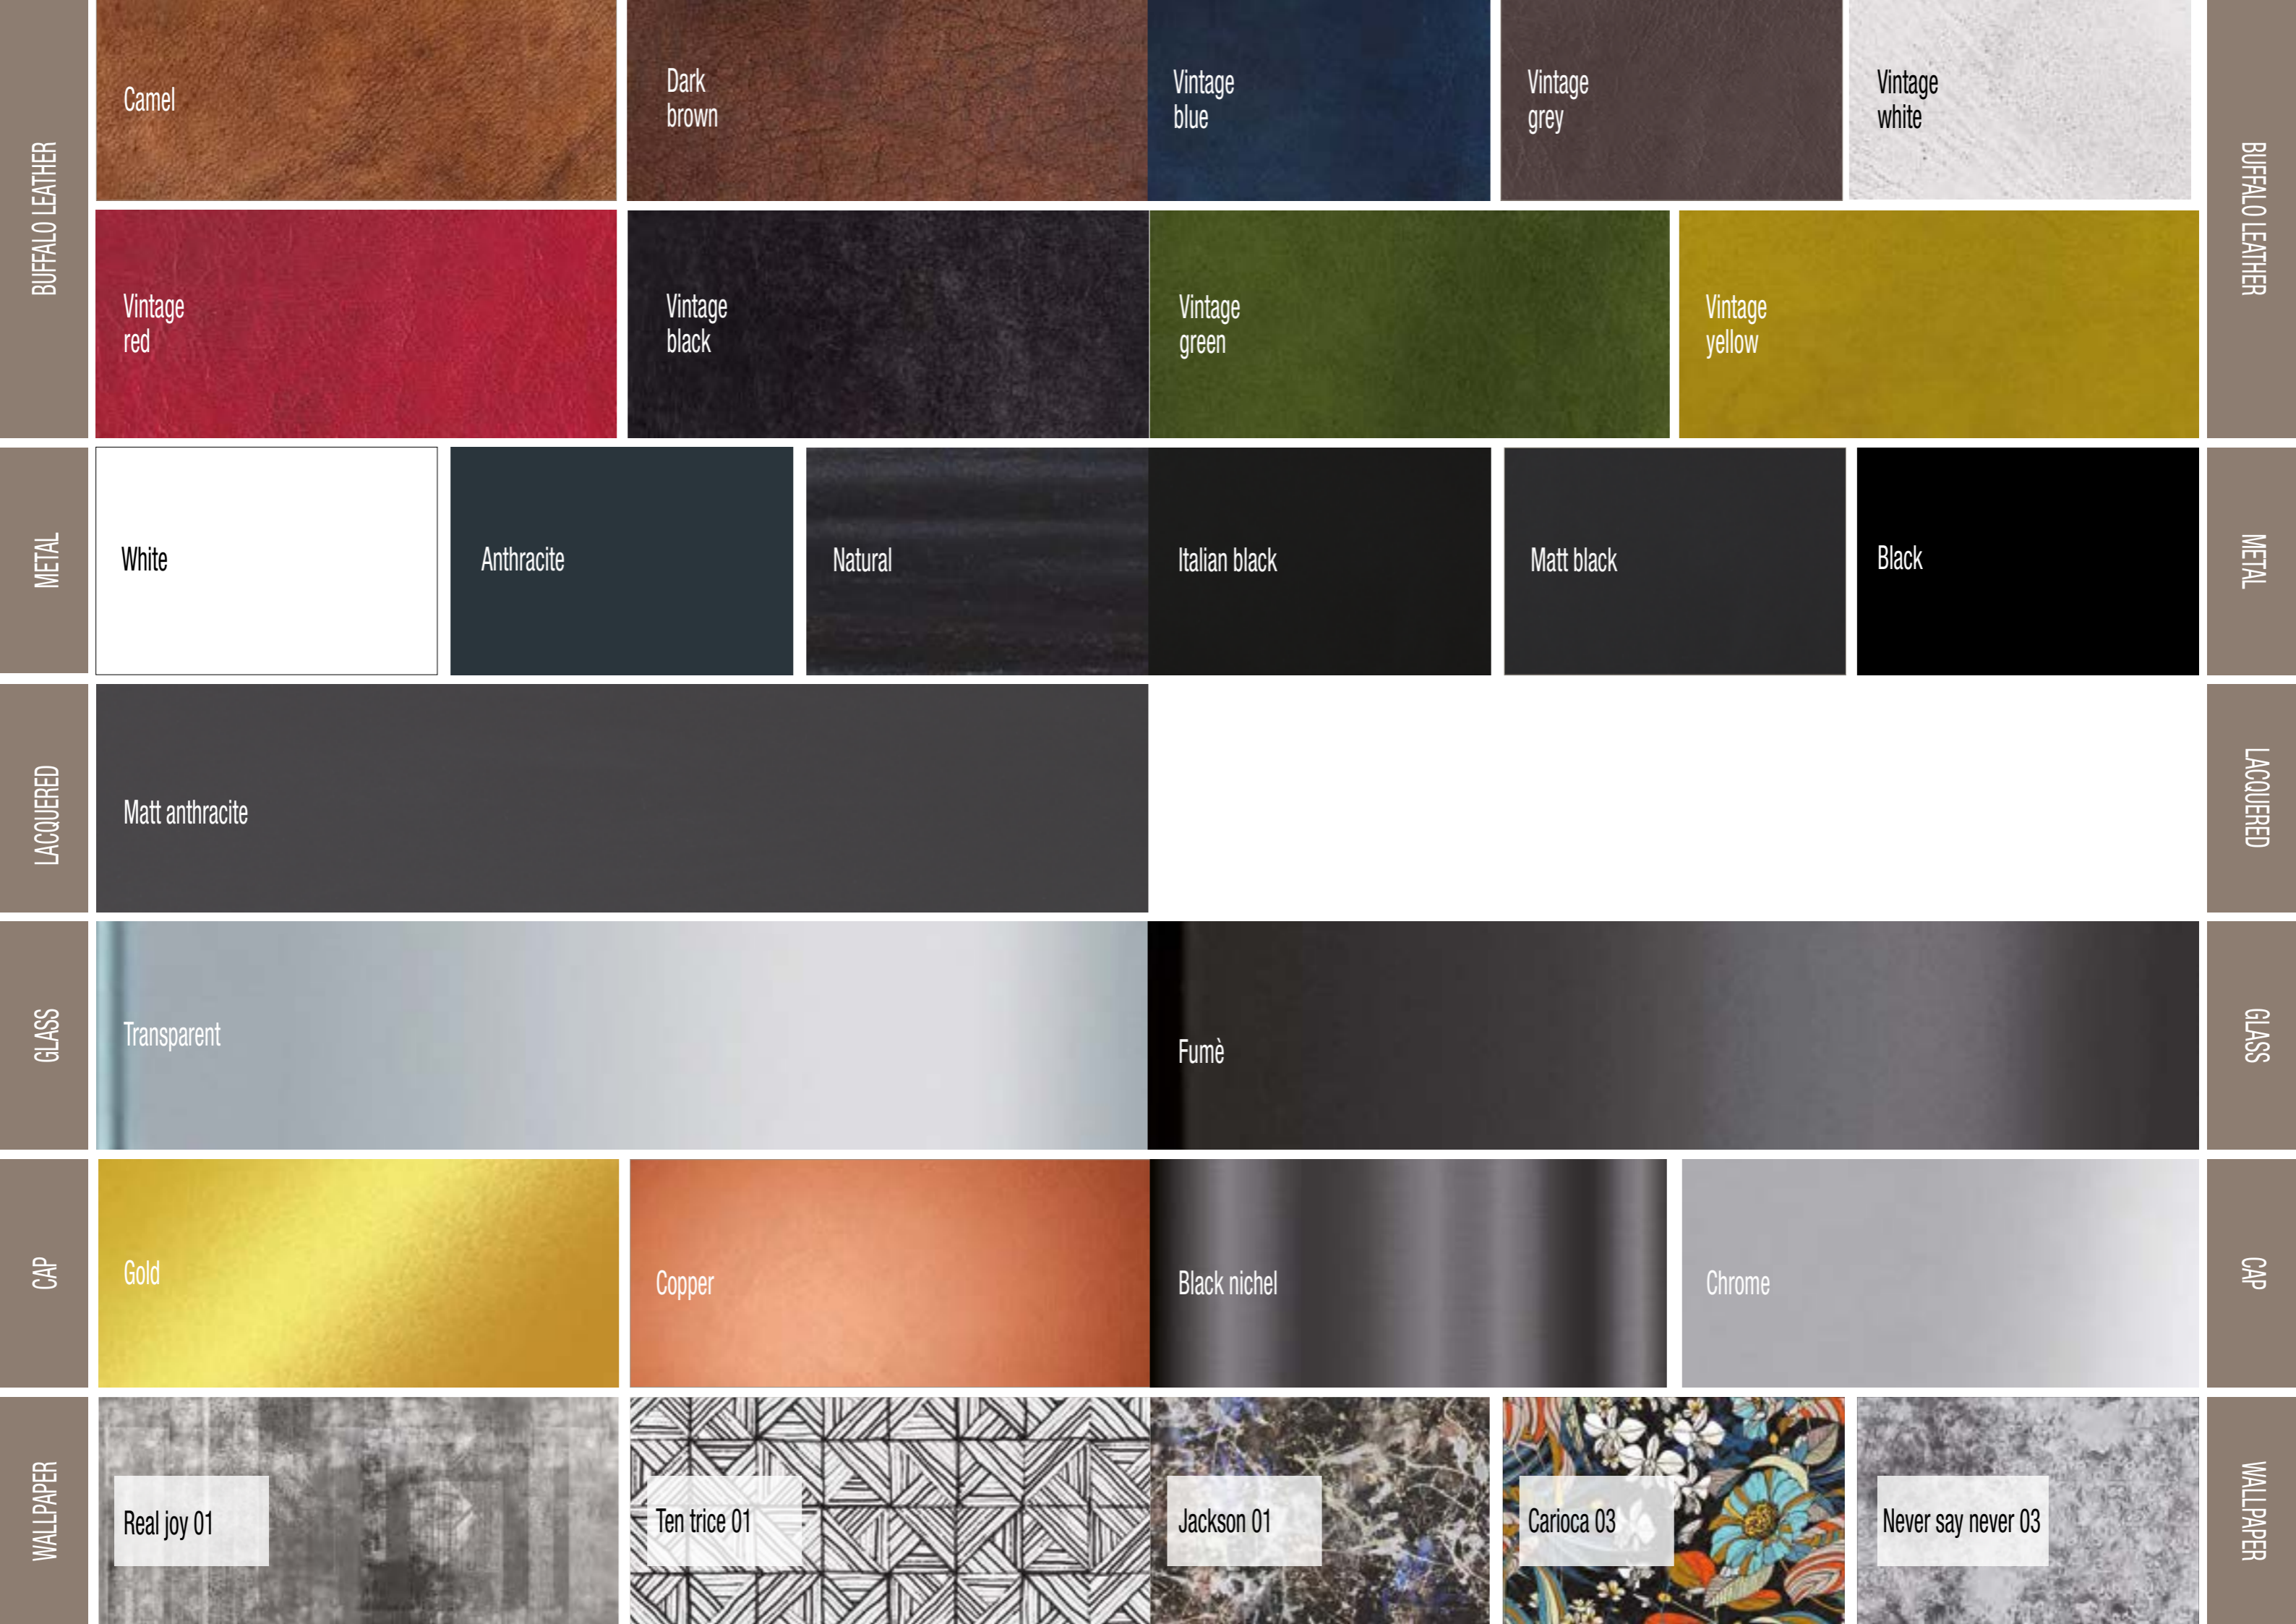

White wash

Grey wash

Light grey

Dark grey

WILD OAK

CERAMIC
LAMINA

Emperador grey

Emperador brown extra

JACQUARD

Pied de Poule black 201

Pied de Poule red 203

Pied de Poule blue 218

Pied de Poule grey 211

JACQUARD

VELVET

15 Petrolio

20 Avorio

VELVET

BUFFALO LEATHER

Camel

Dark brown

Vintage blue

Vintage grey

Vintage white

BUFFALO LEATHER

Vintage red

Vintage black

Vintage green

Vintage yellow

METAL

White

Anthracite