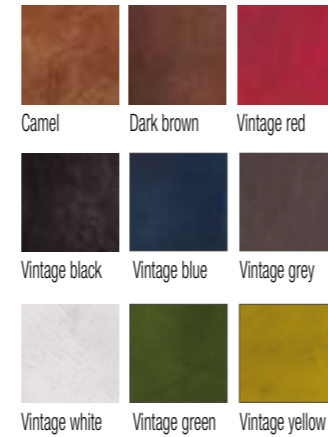

HEADBOARD: BUFFALO LEATHER