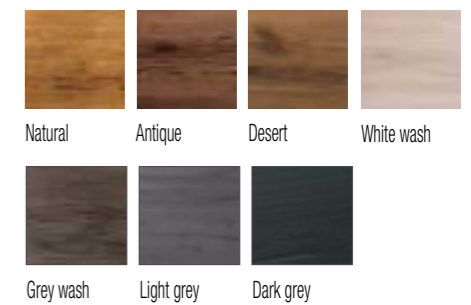

Mirror with wild oak frame
cm 110x2x110h

STRUCTURE: SOLID WILD OAK