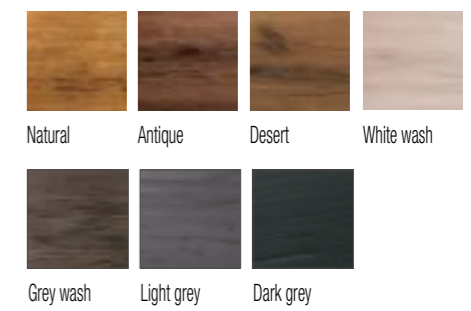

Mirror with wild oak frame
cm 90x2x70h

STRUCTURE: SOLID WILD OAK