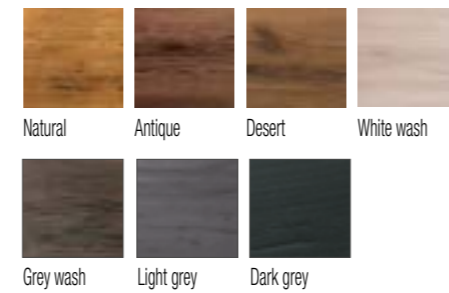

STRUCTURE: SOLID WILD OAK