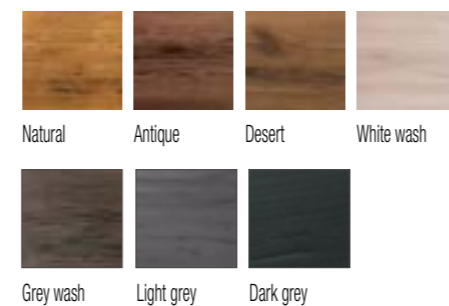

Wild oak chest of 7 drawers
cm 55x45x140h

STRUCTURE: SOLID WILD OAK