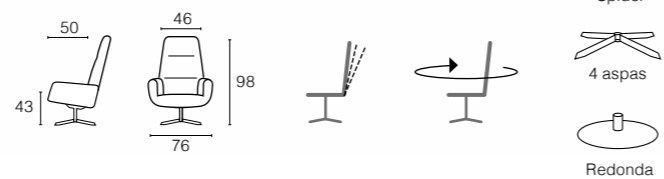

MONZA

SILLÓN **MONZA**

Elegante sillón giratorio con respaldo reclinable. El sillón tapizado está disponible en piel y telas de alta calidad. Reposapiés opcional que hace que el sillón sea muy cómodo.

Base standard: Spider en acabado cromado, grafito, negro o satinado.

Otras bases disponibles: 4 aspas y redonda en madera, con suplemento.

Ver acabados en el dorso del folleto.

Dimensiones

SHELBY

SILLÓN **SHELBY**

Elegante sillón giratorio con respaldo reclinable. El sillón tapizado está disponible en piel y telas de alta calidad. Reposapiés opcional que hace que el sillón sea muy cómodo.