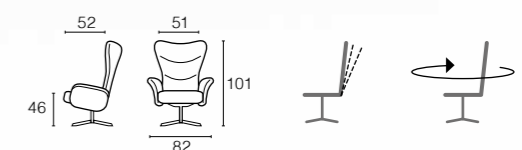

Base standard: Spider en acabado cromado, grafito, negro o satinado.

Otras bases disponibles: 4 aspas y redonda en madera, con suplemento.

Ver acabados en el dorso del folleto.

Dimensiones

SILLÓN FUSION

Elegante sillón giratorio con respaldo reclinable. El sillón tapizado está disponible en piel y telas de alta calidad. Reposapiés opcional que hace que el sillón sea muy cómodo.

Base standard: Spider en acabado cromado, grafito, negro o satinado.

Otras bases disponibles: 4 aspas y redonda en madera, con suplemento.

Ver acabados en el dorso del folleto.

Dimensiones

SILLÓN KALIX

Elegante sillón giratorio con respaldo reclinable. El sillón tapizado está disponible en piel y telas de alta calidad. Reposapiés opcional que hace que el sillón sea muy cómodo.