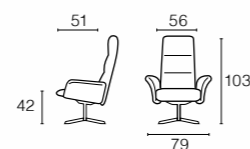

Dimensiones