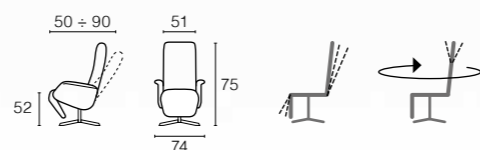

Base standard: Spider en acabado cromado, grafito, negro o satinado.

Otras bases disponibles: 4 aspas y redonda en madera, con suplemento.

Ver acabados en el dorso del folleto.

Dimensiones

SILLÓN FUSION

Elegante sillón giratorio con respaldo reclinable. El sillón tapizado está disponible en piel y telas de alta calidad. Reposapiés opcional que hace que el sillón sea muy cómodo.