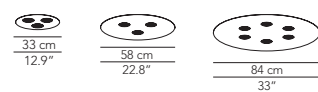

Inner fitting