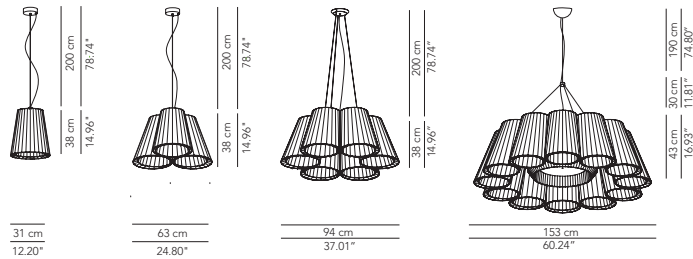

Lamp		Dimensions	Light source	Codes
Pendant lamp	Florinda 1	Ø 31 x 38 cm weight 2 Kg	lamp type 1xE27 max watt 70W HES DIM	FLOESO001P01
	Florinda 3	Ø 63 x 38 cm weight 7 Kg	lamp type 3xE27 max watt 3x70W HES DIM	FLOESO003P01
	Florinda 6	Ø 94 x 38 cm weight 10 Kg	lamp type 6xE27 + 1xE14 max watt 6x70W HES + 42W HES DIM	FLOESO006P01
	Florinda 12	Ø 153 x 43 cm weight 35 Kg	lamp type 12xE27 + 3xE27 max watt 12x70W + 3x42W HES DIM	FLOESO012P02

Pendant lamp