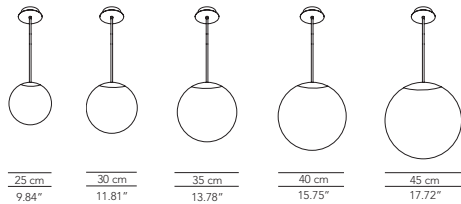

Pendant lamp