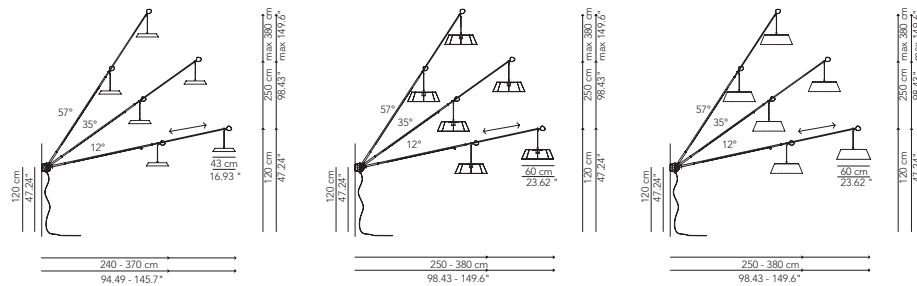

Lamp		Dimensions	Light source	Codes
Wall lamp	Sestante	Ø 4 x 240>370 cm weight 20 Kg	lamp type 1xE27 max watt 70W HES DIM	SEIEAP220C01
	Sestante led	Ø 4 x 240>370 cm weight 20 Kg	lamp type 1 led module 18W luminous efficacy 2330 Lm light colour 3000K DIM DALI - push DIM CRI > 80	SEIEAP220G01

Wall lamp