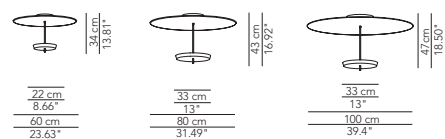

Ceiling lamp