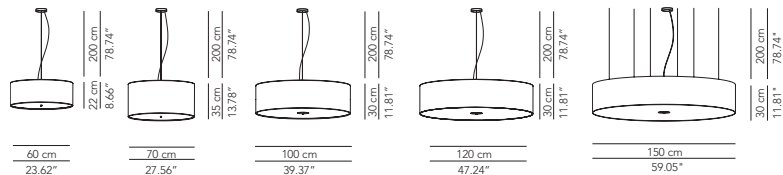

Lamp		Dimensions	Light source	Codes
Pendant lamp	Cilindro 60	Ø 60 x 22 cm weight 2,2 Kg	lamp type 1xE27 / 3xE27 max watt 70W / 3x70W HES DIM	CILESP060C01
	Cilindro 60 led	Ø 60 x 22 cm weight 2,2 Kg	lamp type 1 led module 29,3W luminous efficacy 3900 Lm light colour 2700K DIM DALI - push DIM/TRIAC CRI > 80	CILESP060C06
	Cilindro 70	Ø 70 x 35 cm weight 3,5 Kg	lamp type 1xE27 / 3xE27 max watt 70W / 3x70W HES DIM	CILESP070C01
	Cilindro 70 led	Ø 70 x 35 cm weight 3,5 Kg	lamp type 1 led module 29,3W luminous efficacy 3900 Lm light colour 2700K DIM DALI - push DIM/TRIAC CRI > 80	CILESP070C06
	Cilindro 100	Ø 100 x 30 cm weight 7 Kg	lamp type 4xE27 max watt 4x105W HES DIM	CILESP100C01
	Cilindro 100 led	Ø 100 x 30 cm weight 7 Kg	lamp type 1 led module 29,3W / 88,2W luminous efficacy 3900 Lm / 11780 Lm light colour 2700K DIM DALI - push DIM/TRIAC/1-10 V CRI > 80	CILESP100C08
	Cilindro 120	Ø 120 x 30 cm weight 14 Kg	lamp type 4xE27 max watt 4x105W HES DIM	CILESP120C01
	Cilindro 120 led	Ø 120 x 30 cm weight 14 Kg	lamp type 1 led module 29,3W / 88,2W luminous efficacy 3900 Lm / 11780 Lm light colour 2700K DIM DALI - push DIM/TRIAC/1-10 V CRI > 80	CILESP120C08
	Cilindro 150	Ø 150 x 30 cm weight 25 Kg	lamp type 6xE27 max watt 6x105W HES DIM	CILESP150C01
	Cilindro 150 led	Ø 150 x 30 cm weight 25 Kg	lamp type 1 led module 108W luminous efficacy 14500 Lm light colour 2700K DIM DALI - push DIM/1-10 V CRI > 80	CILESP150C05

Pendant lamp