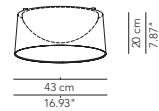

Ceiling lamp