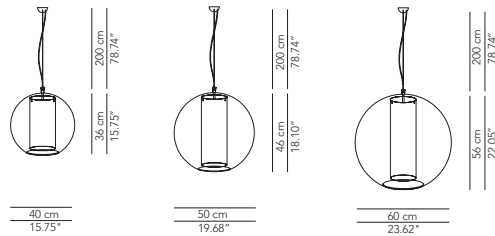

Lamp		Dimensions	Light source	Codes
Pendant lamp	Bolla 40	Ø 40 x 36 cm weight 3 Kg	lamp type 1xE27 max watt 42W HES DIM	BOLESO040C01
	Bolla 50	Ø 50 x 46 cm weight 3,5 Kg	lamp type 1xE27 max watt 42W HES DIM	BOLESO050C01
	Bolla 60	Ø 60 x 56 cm weight 6 Kg	lamp type 1xE27 max watt 42W HES DIM	BOLESO060C01

Pendant lamp