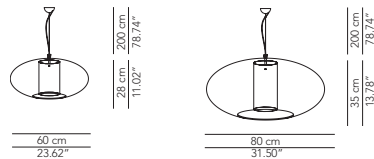

Lamp		Dimensions	Light source	Codes
Pendant lamp	Ellisse 60	Ø 60 x 28 cm weight 3 Kg	lamp type 1xE27 max watt 42W HES DIM	ELLES0060C01
	Ellisse 80	Ø 80 x 35 cm weight 5 Kg	lamp type 1xE27 max watt 42W HES DIM	ELLES0080C01

Pendant lamp