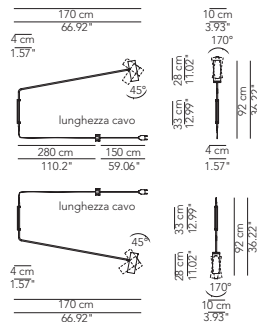

Lamp		Dimensions	Light source	Codes
Wall lamp	Dejavù 28	Ø 28 x 28 x 15 cm weight 3 Kg	lamp type 2xE27 max watt 2x42W HES DIM	DEJEAP028G01
	Dejavù 170	Ø 170 x 10 x 92 cm weight 5 Kg	lamp type 2xE27 max watt 2x42W HES DIM	DEJEAP170G01
	Dejavù 209	Ø 209 x 10 x 100 cm weight 6 Kg	lamp type 2xE27 max watt 2x42W HES DIM	DEJEAP209G01

Wall lamp