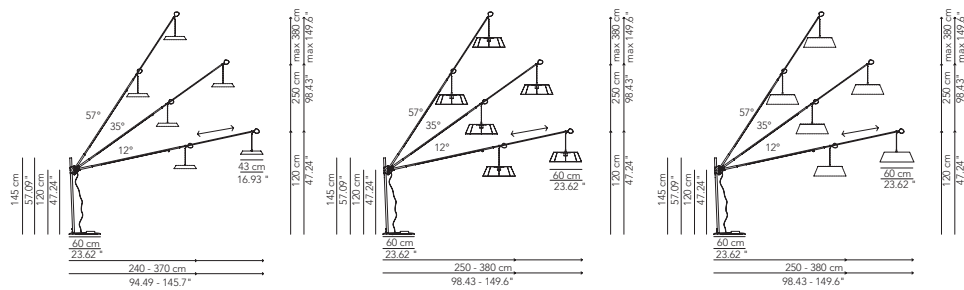

Lamp		Dimensions	Light source	Codes
Floor lamp	Sestante	Ø 60 x 240>370 cm	lamp type 1xE27 max watt 1x70W HES DIM	SEIEAP220C01 SEIEAT059G01 only white or black
	Sestante led	Ø 60x 240>370 cm	lamp type 1 led module 18W luminous efficacy 2330 Lm light colour 3000K DIM DALI - push DIM CRI > 80	SEIEAP220C01 SEIEAT059G01 only white or black

Floor lamp