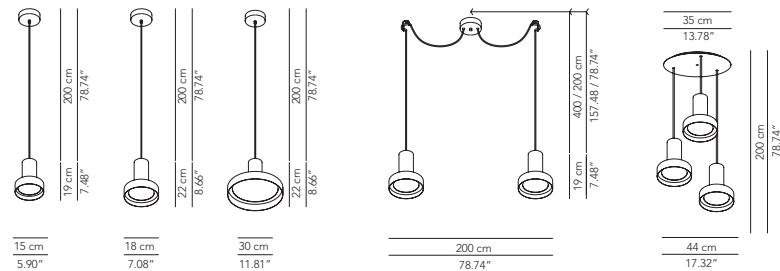

Pendant lamp