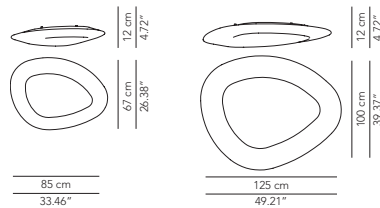

Ceiling-wall lamp