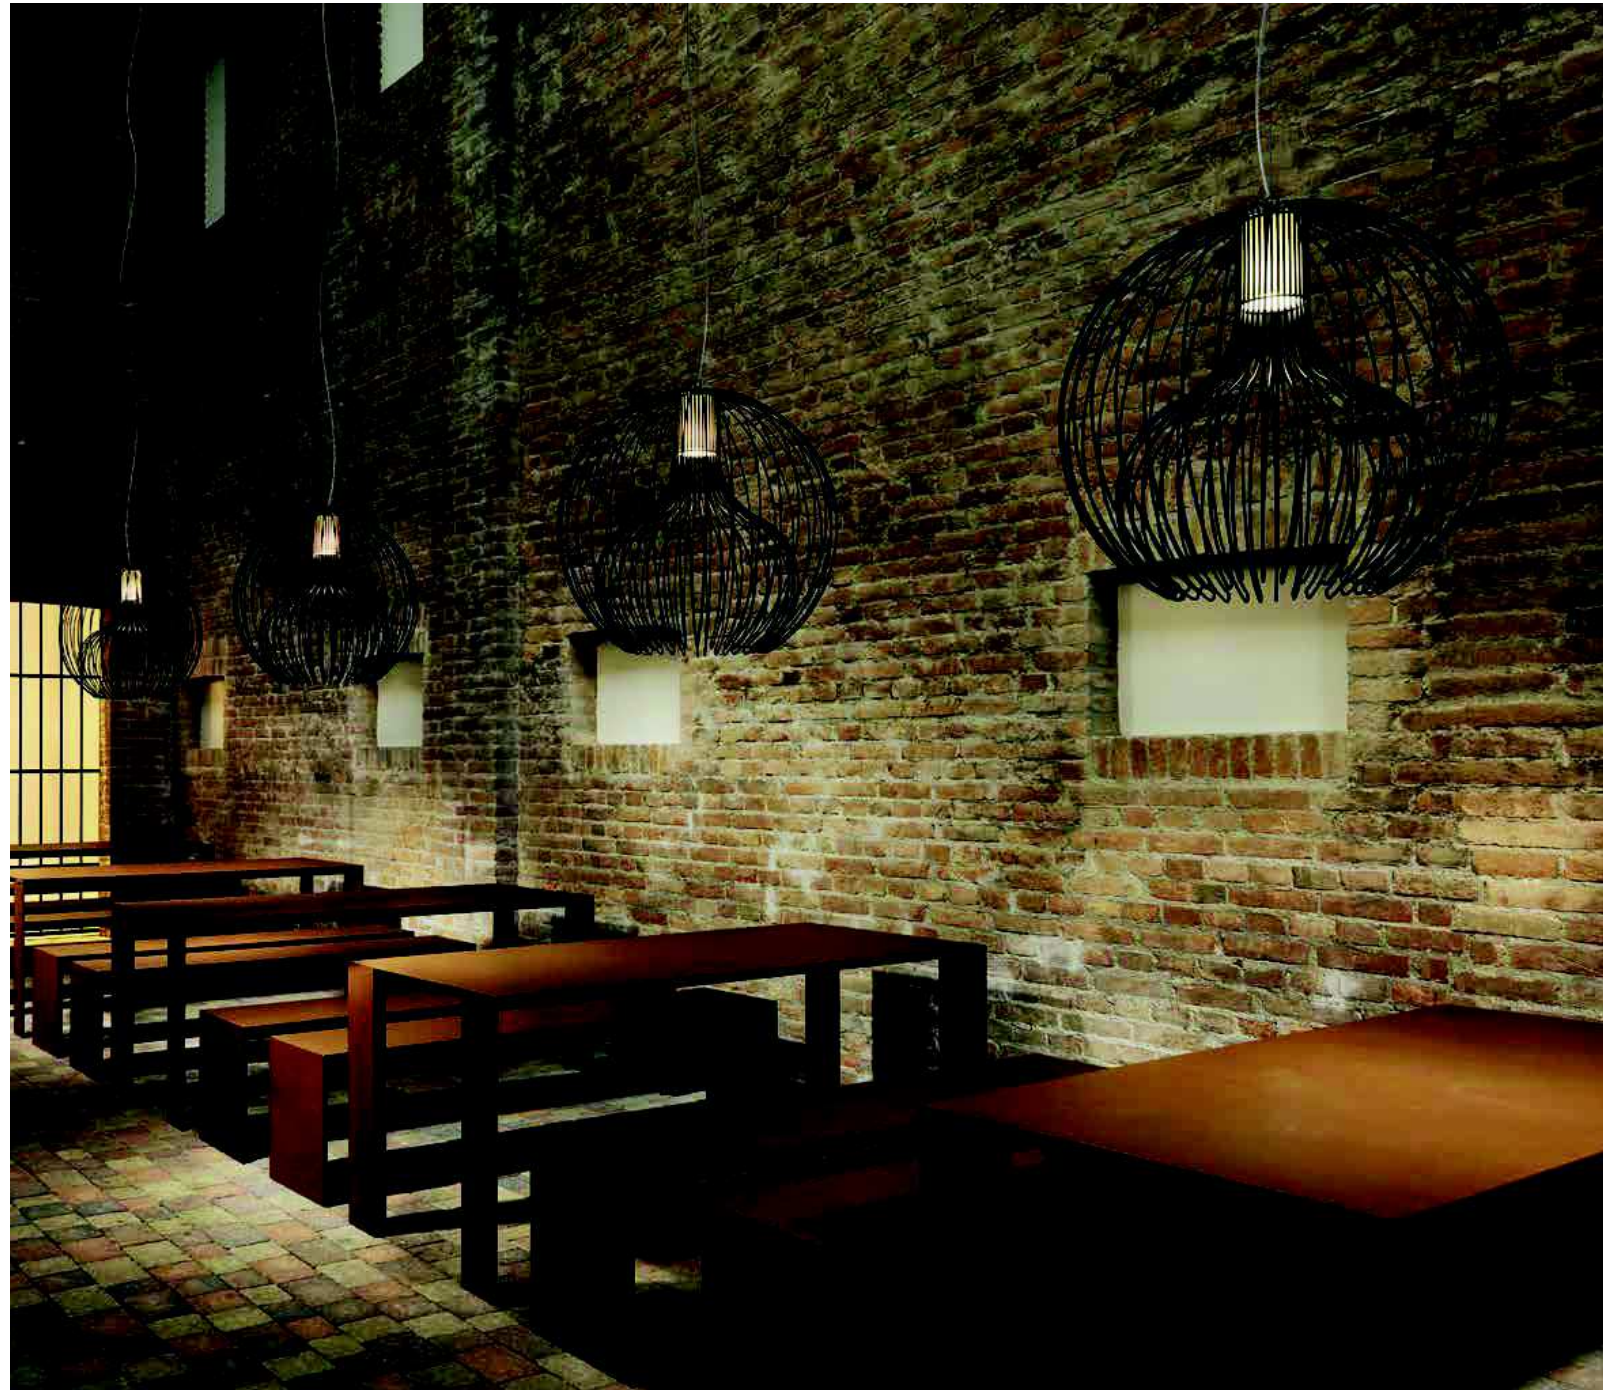

ICARO BALL

La fantasia vola, tra le mura degli ambienti o all'aperto, con questa lampada disponibile in versione sospesa o da terra, dove lo stile industrial è portato ai massimi livelli e racchiude in sé la forza e la bellezza dei miti del passato.

This lamp available in pendant and floor versions lets your imagination soar between the walls of a room or in the open air. Featuring industrial style stretched to the limits, it incorporates the strength and beauty of legends from the past.