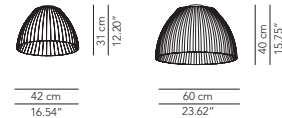

Ceiling lamp