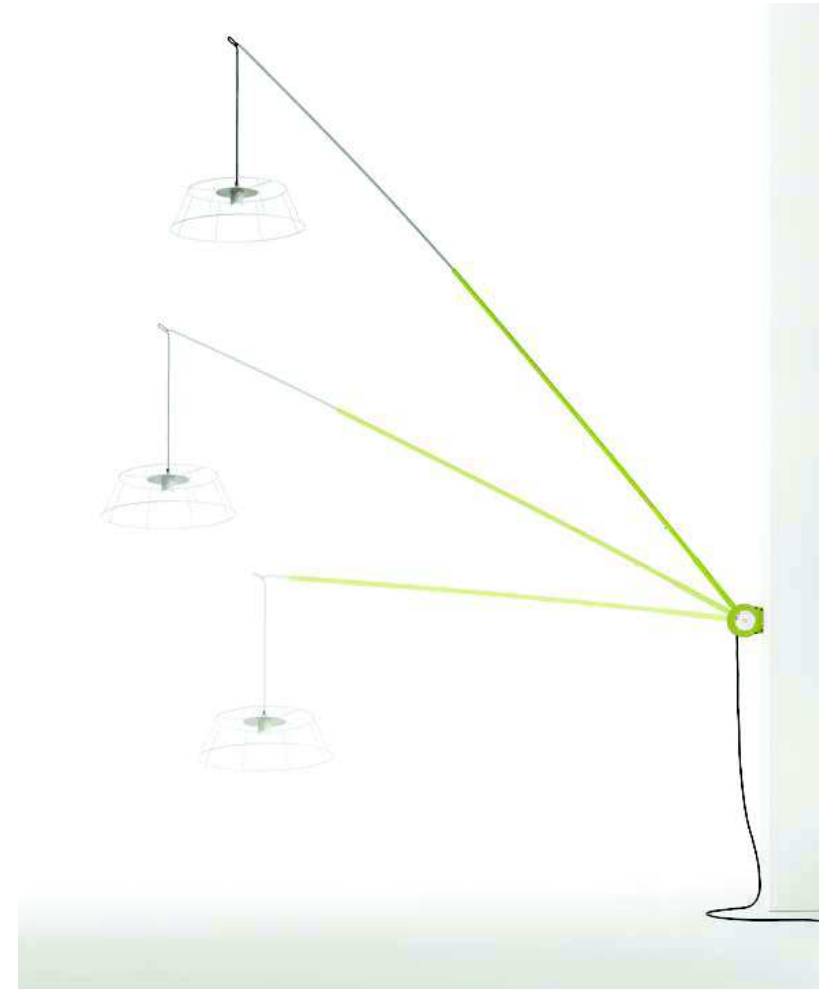

Finishes

Body colours

White

Anthracite

Lime

Bluette

Lampada in metallo,
diffusore in acciaio
o alluminio/
Metal structure
iron or aluminium
diffuser

Metalli protetti
con trattamento
elettrolitico e vernici
a base poliestere
a grande resistenza/
Metal parts
protected with
resistant polyester
coating