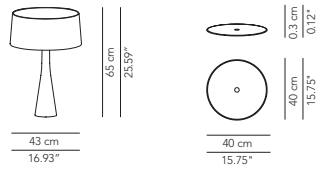

Lamp	Dimensions	Light source	Codes
Table lamp	Ø 43 x 65 cm	lamp type 1xE27 max watt 70W HES DIM	AURETA065C01

Table lamp