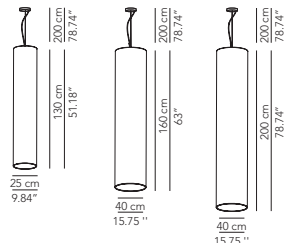

Lamp		Dimensions	Light source	Codes
Pendant lamp	Lost 25	Ø 25 x 130 cm weight 5 Kg	lamp type 1xE27 / 6xE27 max watt 1x105W HES / 6x28W HES DIM	LOSESO130C01
	Lost 40	Ø 40 x 160 cm weight 5,5 Kg	lamp type 7xE27 max watt 7x42W HES DIM	LOSESO160C02
	Lost 40	Ø 40 x 200 cm weight 5,8 Kg	lamp type 7xE27 max watt 7x42W HES DIM	LOSESO190C02
Small table lamp		Ø 15 x 32 cm	lamp type 1xE14 max watt 28W HES DIM	LOSETP032C01
Table lamp		Ø 18 x 46 cm	lamp type 1xE27 max watt 42W HES DIM	LOSETA046C01
Floor lamp		Ø 30 x 175 cm	lamp type 6xE27 max watt 6x28W HES DIM	LOSEPT175C01

Pendant lamp