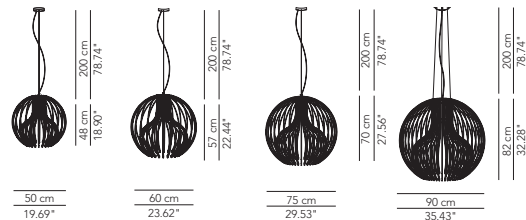

Lamp		Dimensions	Light source	Codes
Pendant lamp	Icaro Ball 50	Ø 50 x 48 cm weight 6 Kg	lamp type 1xE27 max watt 42W HES DIM	IBOESO050G01
	Icaro Ball 60	Ø 60 x 57 cm weight 10 Kg	lamp type 1xE27 max watt 42W HES DIM	IBOESO060G01
	Icaro Ball 75	Ø 75 x 70 cm weight 15 Kg	lamp type 1xE27 max watt 42W HES DIM	IBOESO075G01
	Icaro Ball 90	Ø 90 x 82 cm weight 20 Kg	lamp type 1xE27 max watt 70W HES DIM	IBOESO090G01
Floor lamp	Icaro Ball 75	Ø 75 x 70 cm	lamp type 1xE27 max watt 42W HES DIM	IBOETA075G01
	Icaro Ball 90	Ø 90 x 82 cm	lamp type 1xE27 max watt 70W HES DIM	IBOETA090G01

Pendant lamp