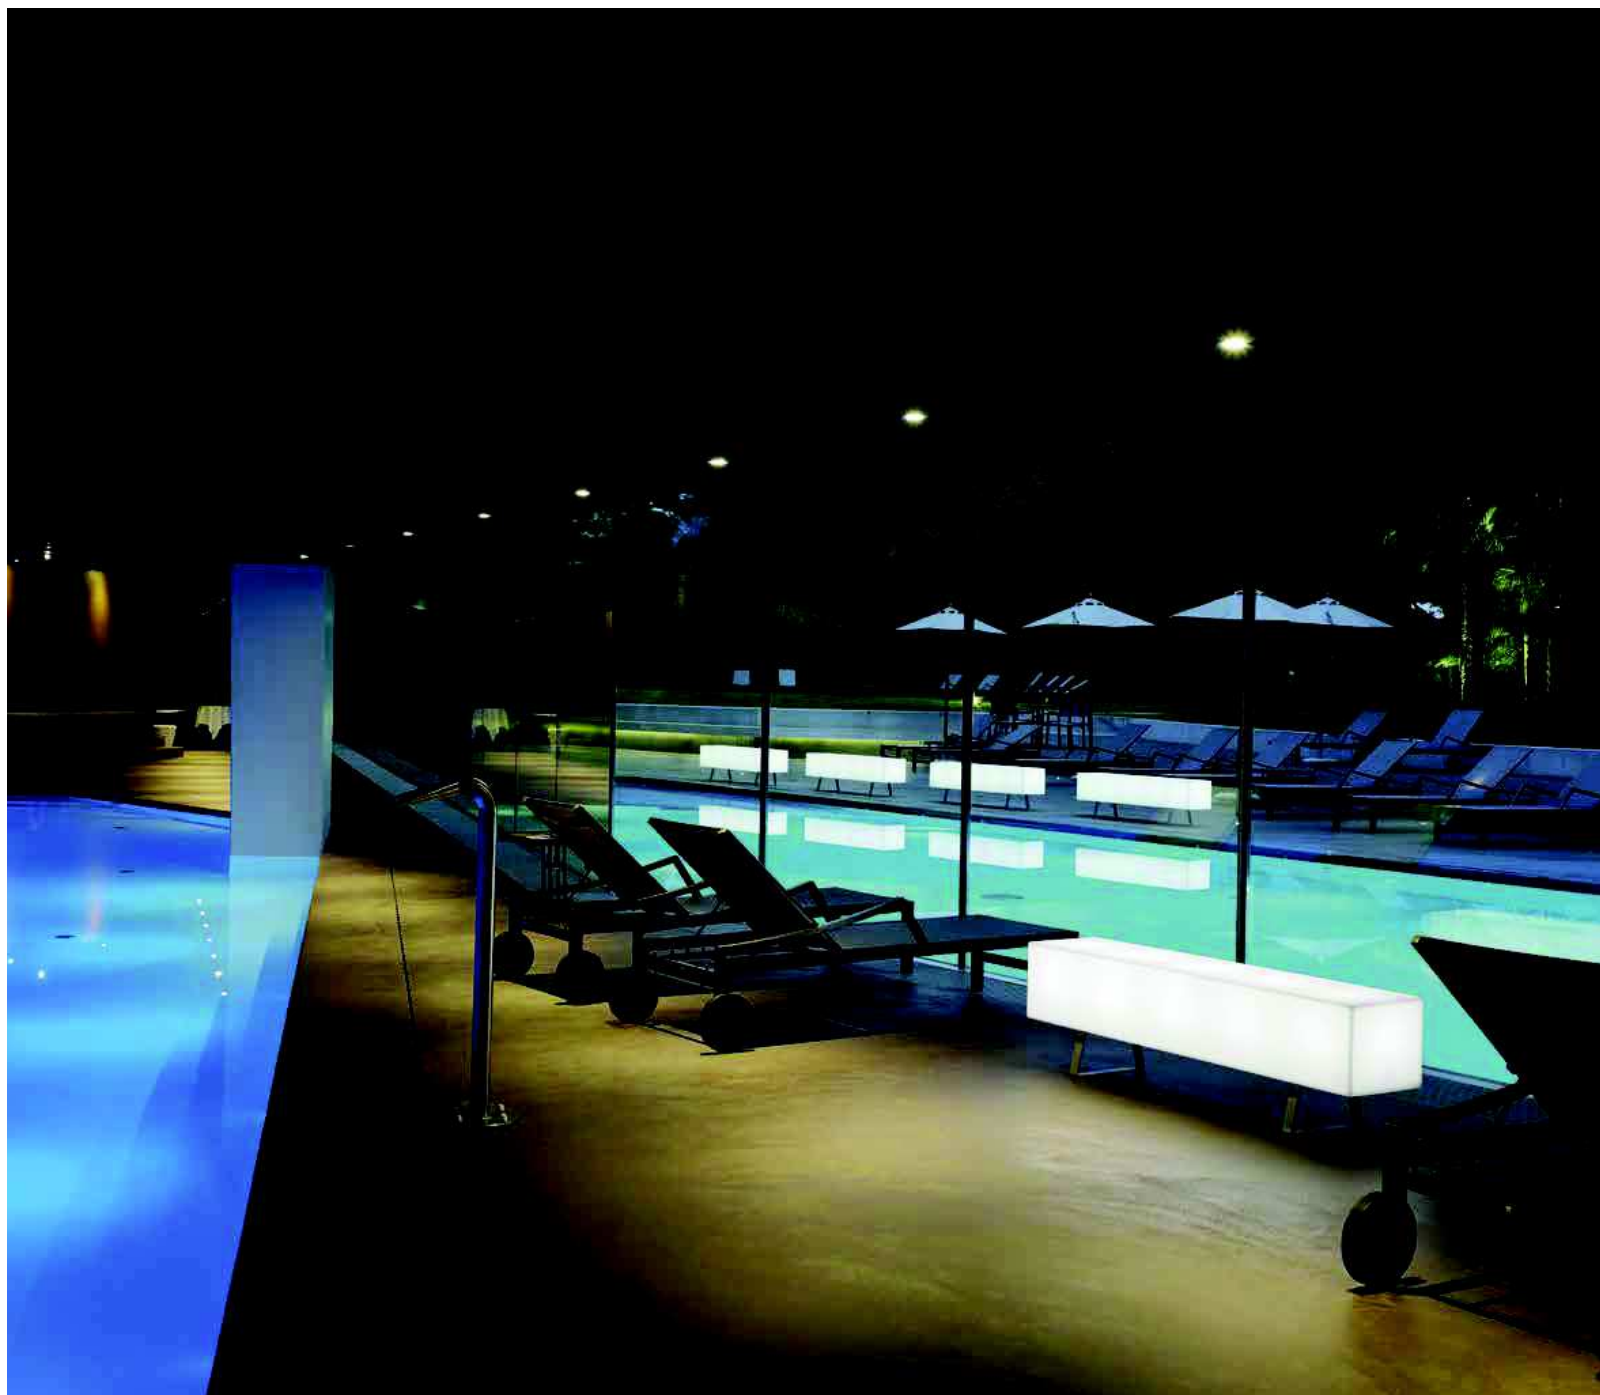

FUTURA LETTERA I

Elemento luminoso dalla forma rettangolare che si presta ad essere lampada da esterni ma anche oggetto di design con la funzione di una seduta per gli spazi all'aperto. Un oggetto modulare che può essere installato singolarmente oppure in gruppo.

A rectangular-shaped lighting element that is suitable for use as an outside lamp but also as a designer object that serves as outdoor seating. It is modular so it can be installed individually or as part of a group.