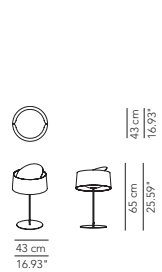

Lamp		Dimensions	Light source	Codes
Ceiling lamp	Disk	Ø 43 x 20 cm weight 3 Kg	lamp type 2xE27 max watt 2x28W HES DIM	DSKEPL043C01
Table lamp	Disk	Ø 43 x 65 cm	lamp type 1xE27 max watt 70W HES DIM	DSKETA065C01
Floor lamp	Disk 43	Ø 43 x 155 cm	lamp type 1xE27 max watt 70W HES DIM	DSKEPT155C01
	Disk 53	Ø 53 x 172 cm	lamp type 2xE27 max watt 2x70W HES DIM	DSKEPT175C01

Table lamp