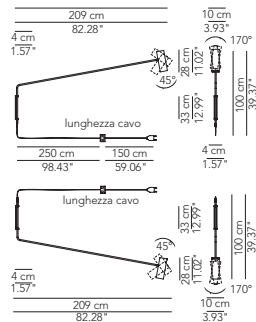

Lamp		Dimensions	Light source	Codes
Wall lamp	Dejavù 28	Ø 28 x 28 x 15 cm weight 3 Kg	lamp type 2xE27 max watt 2x42W HES DIM	DEJEAP028G01
	Dejavù 170	Ø 170 x 10 x 92 cm weight 5 Kg	lamp type 2xE27 max watt 2x42W HES DIM	DEJEAP170G01
	Dejavù 209	Ø 209 x 10 x 100 cm weight 6 Kg	lamp type 2xE27 max watt 2x42W HES DIM	DEJEAP209G01

Wall lamp