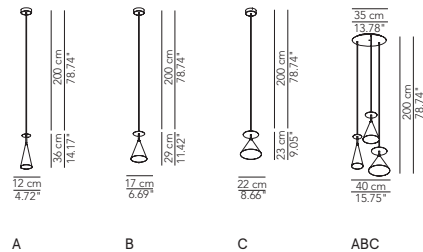

Lamp		Dimensions	Light source	Codes
Pendant lamp	ABC - Single A	Ø 12 x 36 cm weight 1 Kg	lamp type 1xGU10 max watt 28W HES DIM	AAAESO012G41
	ABC - Single B	Ø 17 x 29 cm weight 1 Kg	lamp type 1xGU10 max watt 28W HES DIM	BBBESO017G41
	ABC - Single C	Ø 22 x 23 cm weight 1,5 Kg	lamp type 1xGU10 max watt 28W HES DIM	CCCESO022G41
	ABC - Composition A+B+C	Ø 40 x 200 cm weight 5 Kg	lamp type 3xGU10 max watt 3x28W HES DIM	ABCECM003G41

Pendant lamp