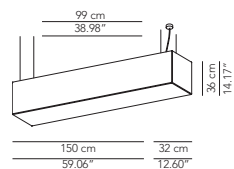

Lamp	Dimensions	Light source	Codes
Pendant lamp	Ø 150 x 32 x 28 cm weight 25 Kg	lamp type 5xE27 max watt 5x42W HES DIM	FIOESO150D01
Lighted seat	Ø 32 x 150 x 45 cm	lamp type 5xE27 max watt 5x28W HES DIM	FIOEPA150D02

Pendant lamp