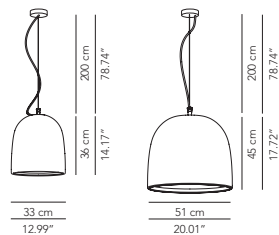

Lamp		Dimensions	Light source	Codes
Pendant lamp	Campanone 33	Ø 33 x 36 cm weight 2,5 Kg	lamp type 1xE27 max watt 42W HES DIM	CAIESO033D01
	Campanone 51	Ø 51 x 45 cm weight 4 Kg	lamp type 1xE27 max watt 70W HES DIM	CAIESO051D01

Pendant lamp