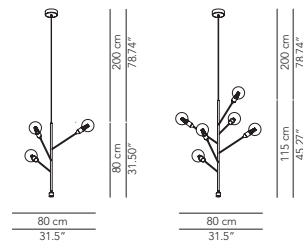

Lamp		Dimensions	Light source	Codes
Pendant lamp	Baobab 3	Ø 80 x 80 cm weight 2 Kg	lamp type 3xE27 max watt 3x42W HES DIM	BAOESO003G01
	Baobab 6	Ø 80 x 115 cm weight 3,5 Kg	lamp type 6xE27 max watt 6x42W HES DIM	BAOESO006G01

Pendant lamp