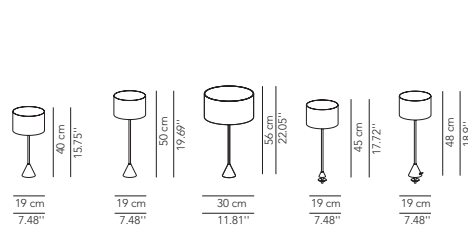

Lamp		Dimensions	Light source	Codes
Small table lamp	Lucilla Tonda	Ø 19 x 40 cm	lamp type 1xE14 max watt 42W HES DIM	LUTETP042C01
Console lamp	Lucilla Tonda	Ø 19 x 50 cm	lamp type 1xE14 max watt 42W HES DIM	LUTEKN056C01
Office lamp	Lucilla Tonda	Ø 19 x 45 cm	lamp type 1xE14 max watt 42W HES DIM	LUTEF052C01
Table lamp	Lucilla Tonda	Ø 30 x 56 cm	lamp type 1xE27 max watt 52W HES DIM	LUTETA068C01
Pendant lamp	Lucilla Tonda 19	Ø 19 x 12 cm weight 0,3 Kg	lamp type 1xE14 max watt 42W HES DIM	LUTESO019C01
	Lucilla Tonda 34	Ø 34 x 16 cm weight 0,5 Kg	lamp type 1xE27 max watt 52W HES DIM	LUTESO034C01
	Lucilla Tonda 43	Ø 43 x 20 cm weight 1 Kg	lamp type 1xE27 max watt 70W HES DIM	LUTESO043C01

Table lamp