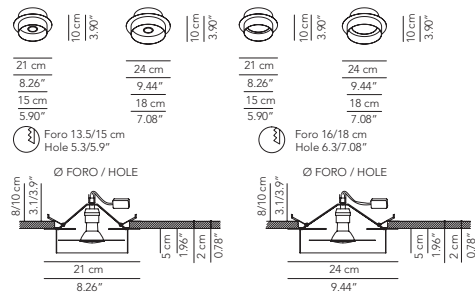

Ceiling lamp