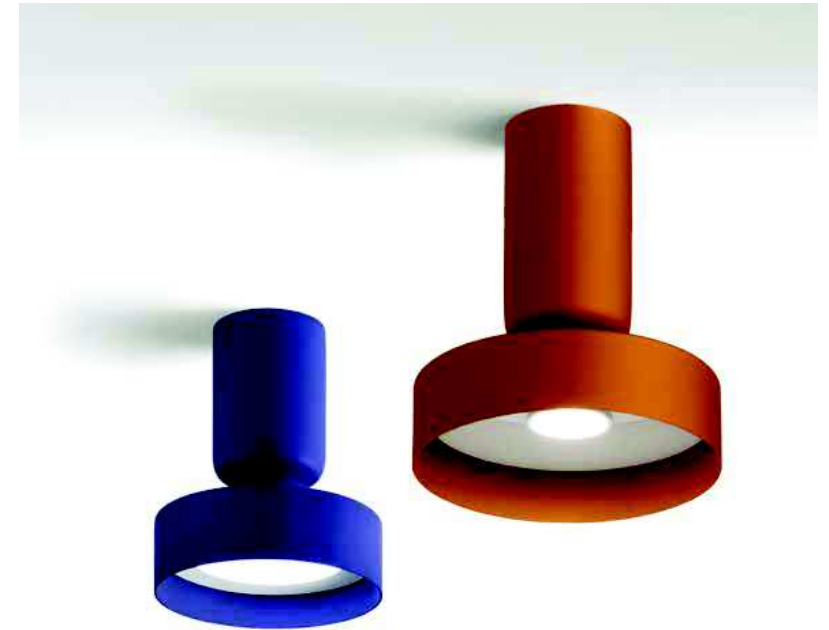

Spotlight

Finishes

Body colours

-  White
-  Lead grey
-  Brick
-  Lime
-  Bluette
-  Blu China
-  Matt gold

Lampada in metallo/  
Metal structure

IP20

\* on demand

Lamp		Dimensions	Light source	Codes
Ceiling lamp	Hammer 15	Ø 15/21 x 10 cm weight 1 Kg	<b>lamp type</b> 1xGU10 <b>max watt</b> 20W HES <b>DIM</b>	HAMEPL015G11
	Hammer 15	Ø 15/21 x 10 cm weight 1 Kg	<b>lamp type</b> 1 Panel led 9W <b>luminous efficacy</b> 830 Lm <b>light colour</b> 2800K <b>DIM</b> DALI - push DIM <b>CRI</b> > 85	HAMEPL015G01
	Hammer 18	Ø 18/24 x 10 cm weight 1,5 Kg	<b>lamp type</b> 1xGU10 <b>max watt</b> 20W HES <b>DIM</b>	HAMEPL018G11
	Hammer 18	Ø 18/24 x 10 cm weight 1,5 Kg	<b>lamp type</b> 1 Panel led 12W <b>luminous efficacy</b> 1110 Lm <b>light colour</b> 2800K <b>DIM</b> DALI - push DIM <b>CRI</b> > 85	HAMEPL018G01
Recessed spotlight	Hammer 15	Ø 15/21 x 5 cm weight 1 Kg	<b>lamp type</b> 1xGU10 <b>max watt</b> 20W HES <b>DIM</b>	HAMEIN015G11
	Hammer 15	Ø 15/21 x 5 cm weight 1 Kg	<b>lamp type</b> 1 Panel led 9W <b>luminous efficacy</b> 830 Lm <b>light colour</b> 2800K <b>DIM</b> DALI - push DIM <b>CRI</b> > 85	HAMEIN015G01
	Hammer 18	Ø 18/24 x 5 cm weight 1,5 Kg	<b>lamp type</b> 1xGU10 <b>max watt</b> 20W HES <b>DIM</b>	HAMEIN018G11
	Hammer 18	Ø 18/24 x 5 cm weight 1,5 Kg	<b>lamp type</b> 1 Panel led 12W <b>luminous efficacy</b> 1110 Lm <b>light colour</b> 2800K <b>DIM</b> DALI - push DIM <b>CRI</b> > 85	HAMEIN018G01