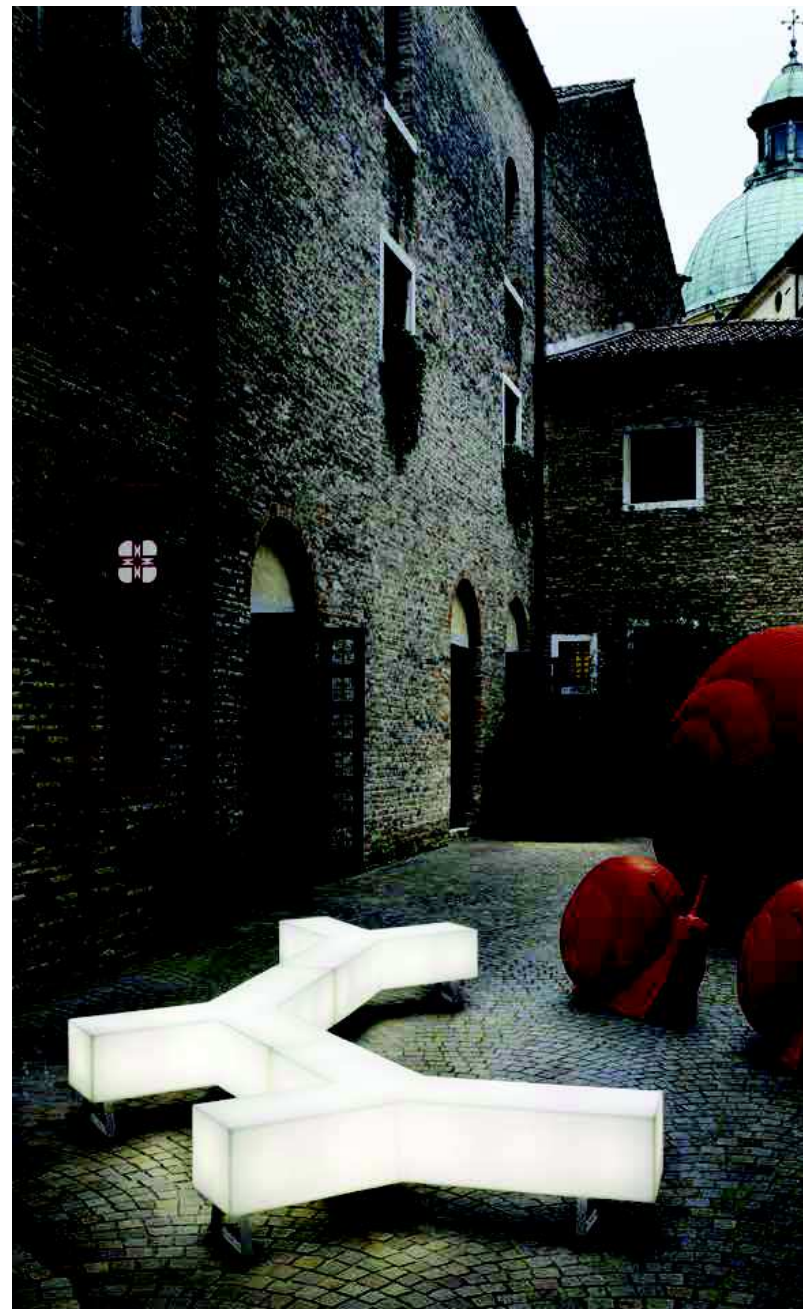

## ICARO

La struttura in metallo di Icaro è un richiamo alle ali spiegate che ci portano verso il cielo. Questa lampada dal design minimalista, diffonde la sua luce d'atmosfera anche negli spazi all'aperto.