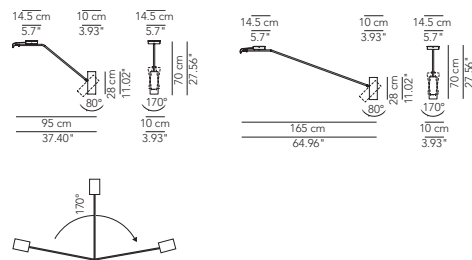

Lamp		Dimensions	Light source	Codes
Ceiling lamp	Dejavù 95	Ø 95 x 10 x 70 cm weight 4 Kg	lamp type 2xE27 max watt 2x42W HES DIM	DEJEPL095G01
	Dejavù 165	Ø 165 x 10 x 70 cm weight 5 Kg	lamp type 2xE27 max watt 2x42W HES DIM	DEJEPL165G01
Floor lamp	Dejavù	Ø 25 x 60 x 192 cm	lamp type 2xE27 max watt 2x42W HES DIM	DEJEPT192G01

Ceiling lamp