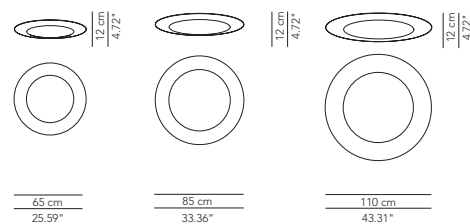

Ceiling-wall lamp