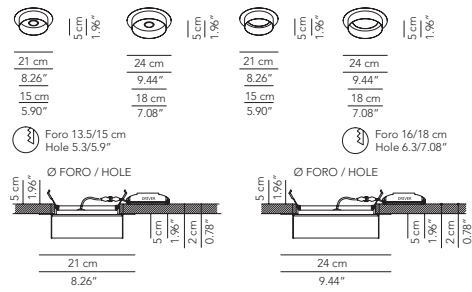

Recessed spotlight