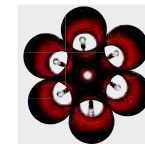

Florinda 6 vista
dal basso/
Florinda 6 view
from below