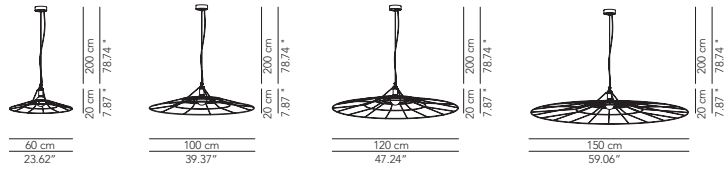

Lamp		Dimensions	Light source	Codes
Pendant lamp	Mood Desnuda 60	Ø 60 x 20 cm weight 3 Kg	lamp type 1xE27 max watt 70W HES DIM	MODESO060G02
	Mood Desnuda 100	Ø 100 x 20 cm weight 5 Kg	lamp type 1xE27 max watt 70W HES DIM	MODESO100G02
	Mood Desnuda 120	Ø 120 x 20 cm weight 6 Kg	lamp type 1xE27 max watt 70W HES DIM	MODESO120G02
	Mood Desnuda 150	Ø 150 x 20 cm weight 10 Kg	lamp type 1xE27 max watt 70W HES DIM	MODESO150G02

Pendant lamp