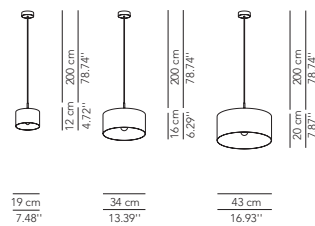

Pendant lamp