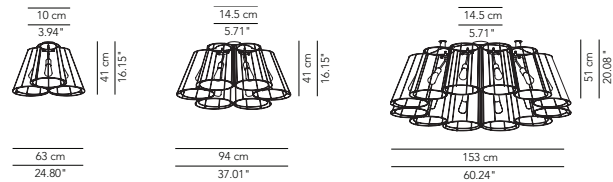

Ceiling lamp