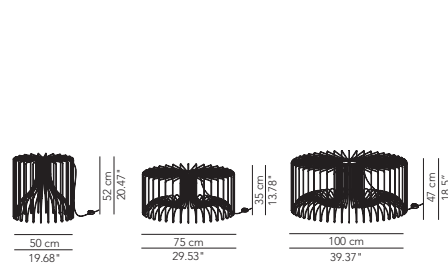

Lamp		Dimensions	Light source	Codes
Pendant lamp	Icaro 22	Ø 22 x 44 cm weight 2,5 Kg	lamp type 1xE14 max watt 42W HES DIM	ICIESO022G01
	Icaro 50	Ø 50 x 52 cm weight 6 Kg	lamp type 1xE27 max watt 42W HES DIM	ICIESO050G01
	Icaro 75	Ø 75 x 34 cm weight 10 Kg	lamp type 1xE27 max watt 42W HES DIM	ICIESO075G01
	Icaro 100	Ø 100 x 44 cm weight 20 Kg	lamp type 1xE27 max watt 70W HES DIM	ICIESO100G01
Floor lamp	Icaro 50	Ø 50 x 52 cm	lamp type 1xE27 max watt 42W HES DIM	ICIETA050G01
	Icaro 75	Ø 75 x 35 cm	lamp type 1xE27 max watt 42W HES DIM	ICIETA075G01
	Icaro 100	Ø 100 x 47 cm	lamp type 1xE27 max watt 70W HES DIM	ICIETA100G01

Pendant lamp

Floor lamp

Finishes

Colours

White

Black

Natural iron

Lampada in metallo/
Metal structure

IP20

** cable on measure